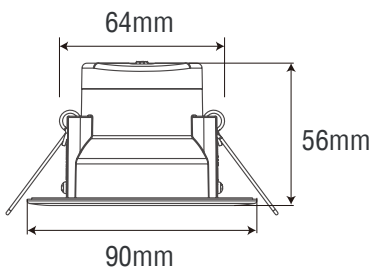

### Dimensions

**5RS169**

**Total Power:** 5W

**Size:** 90x56mm

**Cutout:**  $\Phi$  65-70mm

**lm:** 450-500 lm

**CCT Changeable:** 2700K 3000K 4000K